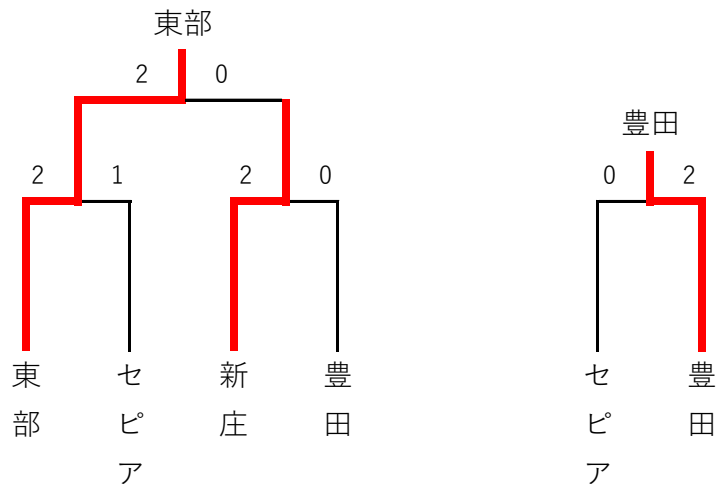

《女子Dクラス決勝トーナメント》

3位決定戦

《女子Eクラス》

	新庄北	呉羽	勝敗	得失セット	得失点	順位
新庄北		2 - 0 9 - 3 9 - 2 18 - 5	1 - 0	2 - 0 2	13 18 - 5	1
呉羽	0 - 2 3 - 9 2 - 9 5 - 18		0 - 1	0 - 2 -2	-13 5 - 18	2

《男子Aクラス》

	山室	城山	勝敗	得失セット	得失点	順位
山室		2 - 0 9 - 7 9 - 3 18 - 10	1 - 0	2 - 0 2	8 18 - 10	1
城山	0 - 2 7 - 9 3 - 9 10 - 18		0 - 1	0 - 2 -2	-8 10 - 18	2

《男子Bクラス》

	錦	一輝会	羽根倶楽部	勝敗	得失セット	得失点	順位
錦		2 - 0 10 - 8 9 - 5 19 - 13	0 - 2 3 - 9 1 - 9 4 - 18	1 - 1	2 - 2 0	-8 23 - 31	2
一輝会	0 - 2 8 - 10 5 - 9 13 - 19		0 - 2 6 - 9 1 - 9 7 - 18	0 - 2	0 - 4 -4	-17 20 - 37	3
羽根倶楽部	2 - 0 9 - 3 9 - 1 18 - 4	2 - 0 9 - 6 9 - 1 18 - 7		2 - 0	4 - 0 4	25 36 - 11	1